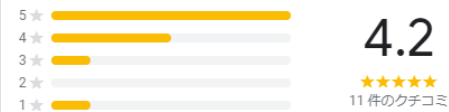

わずか数分で広告を掲載

¥6,000分の無料広告クレジットで開始

パソコンでもモバイルデバイスでも、ユーザーがオンラインで同じような商品やサービスを探しているときに広告が表示されます。広告の設定にかかる時間はわずか数分で、料金が発生するのは広告がクリックされたときのみです。 [詳細](#)

使ってみる

最新のクチコミ

Websupport Flex
★★★★★ 2週間前

株式会社フレックスは、Googleストリートビュー店内撮影をはじめ、Googleリスティング広告や、各種Webコンテンツ企画・制作・保守・管理、SEO・MEQ・LPO対策、その

[返信](#) [スキップ](#)

パフォーマンス

閲覧数	検索数	アクティビティ数
5,431	2,543	521
検索経由の閲覧数		1,017 (-9%)
マップ経由の閲覧数		4,414 (+5%)

過去 28 日間のパフォーマンス

顧客が投稿した最新の写真

[写真を管理](#)

お客様のビジネスは GOOGLE に掲載されています

- [マップで見る](#)
- [Google 検索で見る](#)