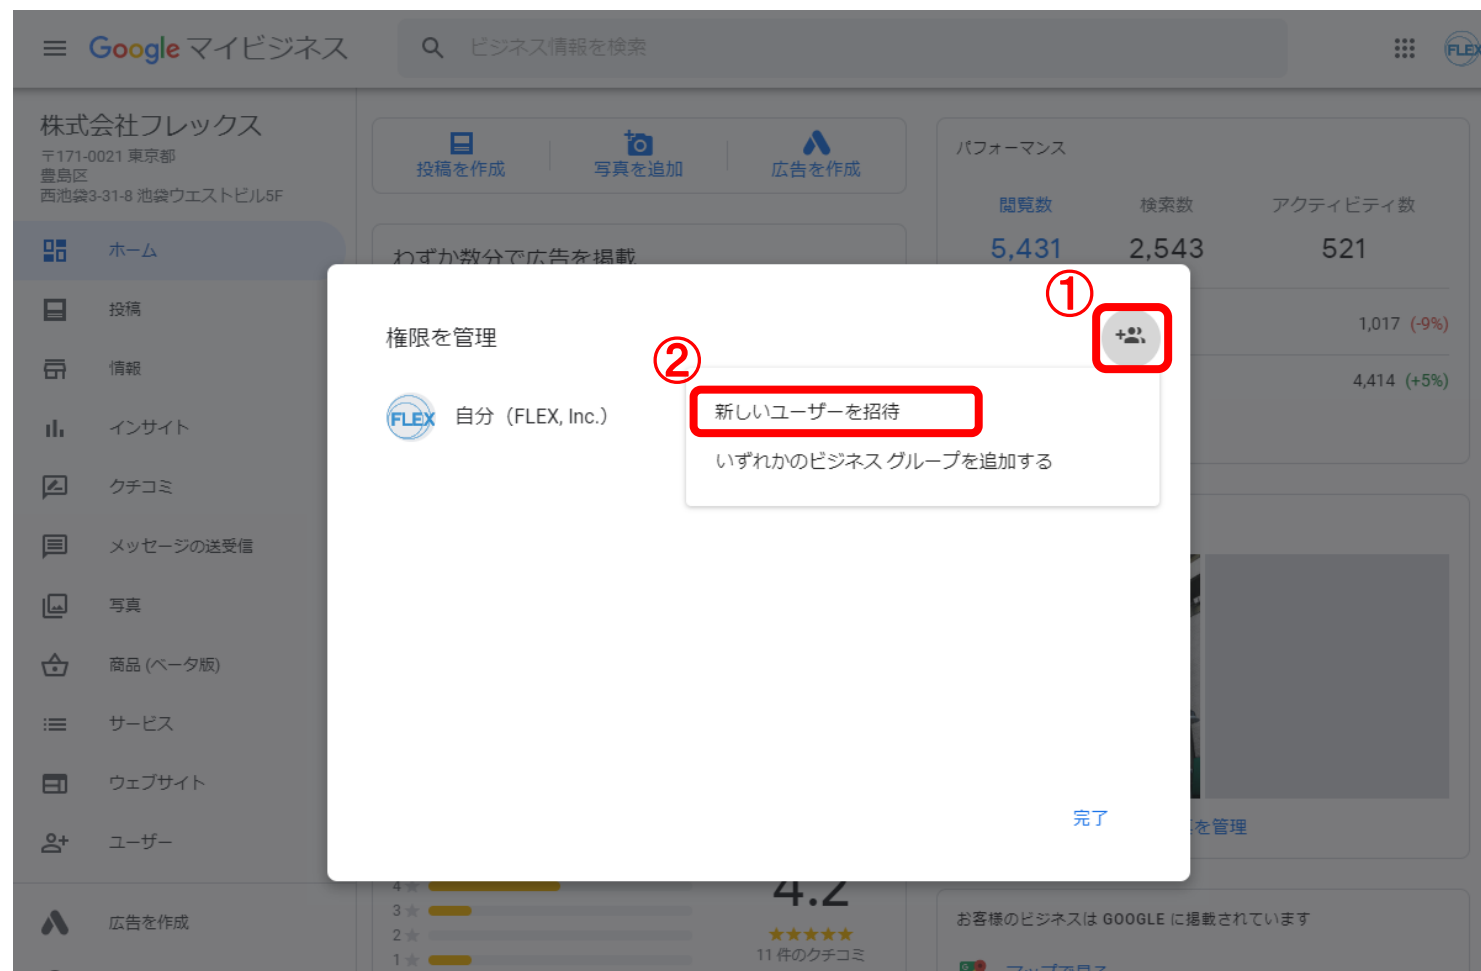

[返信](#) [スキップ](#)

パフォーマンス

閲覧数	検索数	アクティビティ数
5,431	2,543	521
検索経由の閲覧数		1,017 (-9%)
マップ経由の閲覧数		4,414 (+5%)

過去 28 日間のパフォーマンス

顧客が投稿した最新の写真

[写真を管理](#)

お客様のビジネスは GOOGLE に掲載されています

- [マップで見る](#)
- [Google 検索で見る](#)

Google バーチャル ツアー

インタラクティブな 360° のバーチャル ツアーを捉

左側メニュー「ユーザー」をクリック

- ① 右上、アイコンをクリック
- ② 「新しいユーザーを招待」をクリック

- ①任意のメールアドレスを入力
- ②役割を「オーナー」を選択
- ③「招待する」をクリック