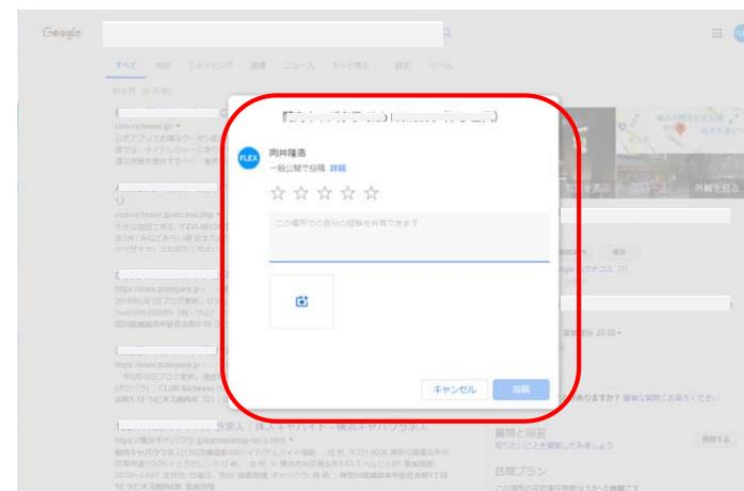

「検索条件管理」をクリック

③

「クチコミ促進」をクリック

④

任意の情報を入力し「送信」をクリック

⑤

【Googleマップ】クチコミご協力のお願
いが送信されます。
メール本文中のURLをクリックしていただくと

⑥

Googleマイビジネス情報のクチコミ入力画面へ
と推移します。