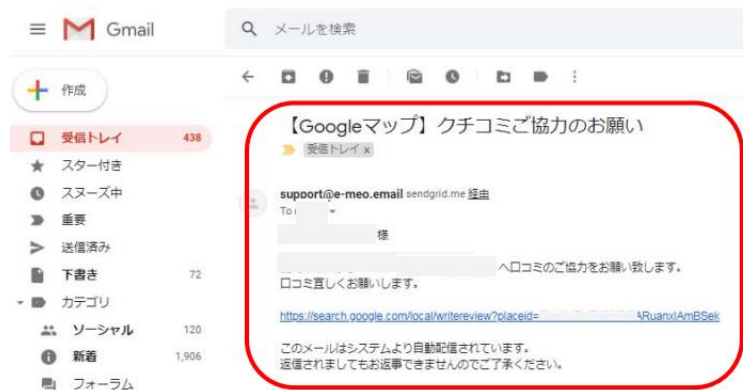

「検索条件管理」をクリック

③

「クチコミ促進」をクリック

④

任意の情報を入力し「送信」をクリック

⑤

【Googleマップ】クチコミご協力のお願
いが送信されます。
メール本文中のURLをクリックしていただくと

⑥

Googleマイビジネス情報のクチコミ入力画面へ
と推移します。