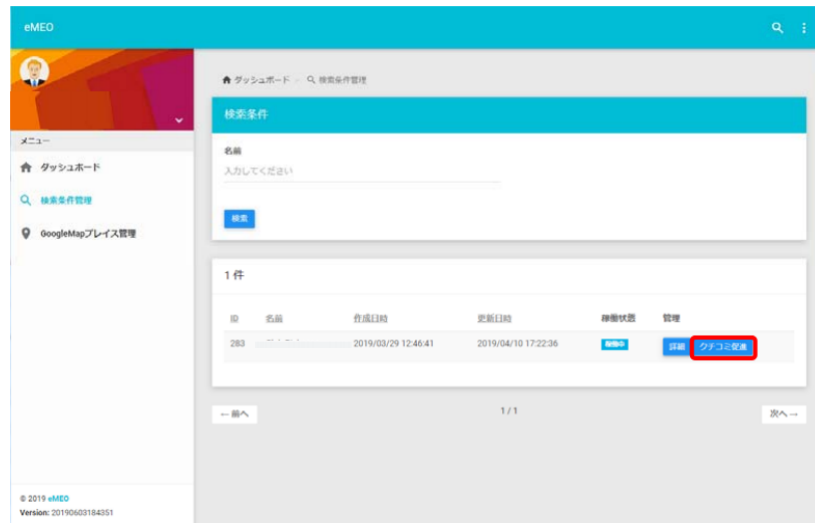

③

「クチコミ促進」をクリック

④

任意の情報を入力し「送信」をクリック