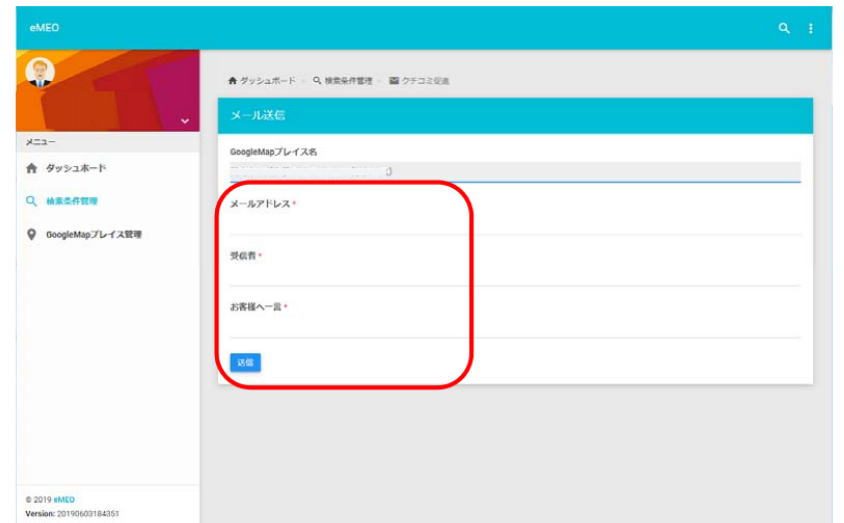

「クチコミ促進」をクリック

④